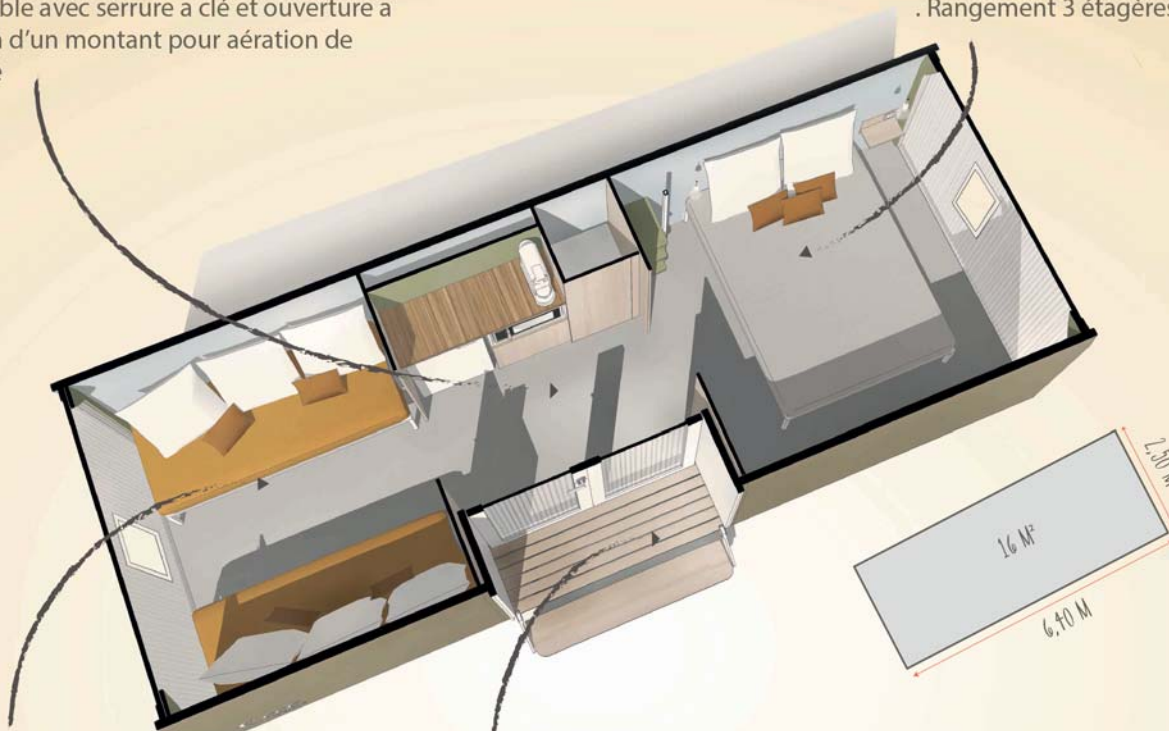

PIECE DE VIE

- . Cuisine équipée avec frigo table top
- . Table escamotable avec 4 tabourets
- . Rangement fermé 3 étagères
- . Porte double avec serrure à clé et ouverture à projection d'un montant pour aération de l'habitable

CHAMBRE 1

- . 1 chevet
- . 4 rideaux occultants
- . 1 lit double 140x190 cm
- . Rangement 3 étagères avec penderie

SEJOUR / CHAMBRE 2

- . 2 banquettes transformables en 2 lits simples
- . 2 bacs de rangement sur roulettes glissés sous un lit
- . 4 rideaux occultants
- . 2 pochettes de rangement
- . 4 coussins

PERRON

- . Casquette 3m x 1m50 détachable pour hivernage
- . Marche pied 1 marche accroché au module central.